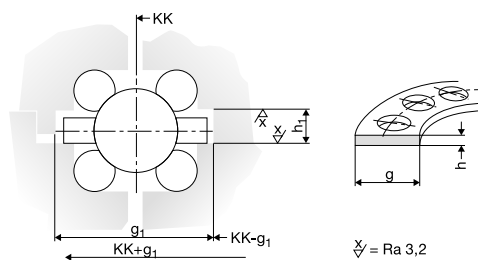

Käfige

Bandkäfige der Serie LBK

Der Bandkäfig wird in der jeweiligen erforderlichen Länge segmentiert und einbaufertig mit Kugeln bestückt geliefert. Die Anzahl der Segmente ist abhängig vom Lagerdurchmesser und der Kugelgröße. Für besondere Einsatzfälle kann der Bandkäfig auch einteilig bezogen werden.

Bandkäfige der Serie LBK

Käfiggröße	dw		Abmessungen mm				Best.-Nr.
	mm	Inch	h	g	t	f	
LBK5	5,0	3/16	7,6	1,5	7,5	0,4	78916A
LBK6	6,0		8,6	1,6	9,2	0,4	78917A
LBK8	8,0	5/16	10,6	2,0	12,0	0,6	78918A

Bandkäfige der Serie LBK

Käfiggröße	dw		Abmessungen mm				Best.-Nr.
	mm	Inch	h	g	t	f	
LBK9,5	9,5	3/8	12,6	2,5	14,0	0,7	78920A
LBK10	10,0		13,2	2,5	14,0	0,7	78921A
LBK11	11,0		13,2	2,5	14,0	0,7	78922A
LBK12V	12,0		17,0	3,5	14,0	0,7	600997
LBK15	15,0		18,6	3,0	18,6	0,7	78924A
LBK16	16,0		19,6	3,0	20,0	0,7	78925A
LBK20	20,0	25/32	24,2	3,5	26,0	0,7	78926A

Flachkäfige

dw mm	h x g mm	h1 x g1 mm	Best.-Nr.
5,0	2 x 10	2,7 x 13	auf Anfrage
6,0	2 x 12	2,7 x 15	auf Anfrage
8,0	3 x 15	4,0 x 18	auf Anfrage
9,0	6 x 31	7,5 x 35	auf Anfrage
9,525	5 x 26	6,5 x 30	auf Anfrage
12,0	3 x 16	4,0 x 18	auf Anfrage
16,0	3 x 18	4,0 x 20	auf Anfrage
20,0	4 x 20	5,5 x 23	auf Anfrage
25,0	8 x 38	10,0 x 43	auf Anfrage
30,0	8 x 45	10,0 x 50	auf Anfrage
40,0	12 x 56	14,0 x 61	auf Anfrage
50,0	15 x 80	17,5 x 88	auf Anfrage