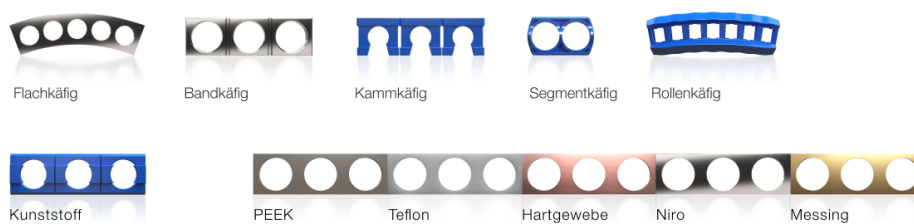

Sonderkäfige

Für besondere Anforderungen hinsichtlich Umgebungseinflüssen oder des Einbauraums sind Sonderkäfige in Form von Band- oder Kammkäfigen erhältlich.

Franke bietet auch Materialien wie Kunststoff, Niro, Messing und Teflon an.

Kontakt

Franke GmbH
Obere Bahnstraße 64
73431 Aalen

Tel. +49 7361 920-0
Fax +49 7361 920-120
info@franke-gmbh.de

DIN EN ISO 9001 QM
DIN EN ISO 14001 QM