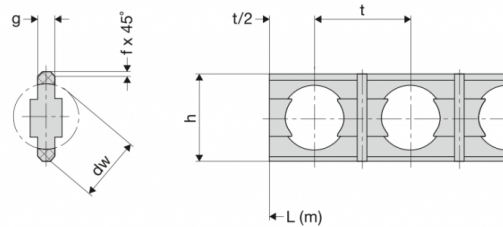

Käfige

Bandkäfige der Serie LBK

Der Bandkäfig wird in der jeweiligen erforderlichen Länge segmentiert und einbaufertig mit Kugeln bestückt geliefert. Die Anzahl der Segmente ist abhängig vom Lagerdurchmesser und der Kugelgröße. Für besondere Einsatzfälle kann der Bandkäfig auch einteilig bezogen werden.

Bandkäfige der Serie LBK

Käfiggröße	dw		Abmessungen mm				Best.-Nr.
	mm	Inch	h	g	t	f	
LBK5	5,0	3/16	7,6	1,5	7,5	0,4	78916A
LBK6	6,0		8,6	1,6	9,2	0,4	78917A
LBK8	8,0	5/16	10,6	2,0	12,0	0,6	78918A

Bandkäfige der Serie LBK

Käfiggröße	dw		Abmessungen mm				Best.-Nr.
	mm	Inch	h	g	t	f	
LBK9,5	9,5	3/8	12,6	2,5	14,0	0,7	78920A
LBK10	10,0		13,2	2,5	14,0	0,7	78921A
LBK11	11,0		13,2	2,5	14,0	0,7	78922A
LBK12V	12,0		17,0	3,5	14,0	0,7	600997
LBK15	15,0		18,6	3,0	18,6	0,7	78924A
LBK16	16,0		19,6	3,0	20,0	0,7	78925A
LBK20	20,0	25/32	24,2	3,5	26,0	0,7	78926A

Flachkäfige

dw mm	h x g mm	h1 x g1 mm	Best.-Nr.
5,0	2 x 10	2,7 x 13	auf Anfrage
6,0	2 x 12	2,7 x 15	auf Anfrage
8,0	3 x 15	4,0 x 18	auf Anfrage
9,0	6 x 31	7,5 x 35	auf Anfrage
9,525	5 x 26	6,5 x 30	auf Anfrage
12,0	3 x 16	4,0 x 18	auf Anfrage
16,0	3 x 18	4,0 x 20	auf Anfrage
20,0	4 x 20	5,5 x 23	auf Anfrage
25,0	8 x 38	10,0 x 43	auf Anfrage
30,0	8 x 45	10,0 x 50	auf Anfrage
40,0	12 x 56	14,0 x 61	auf Anfrage
50,0	15 x 80	17,5 x 88	auf Anfrage